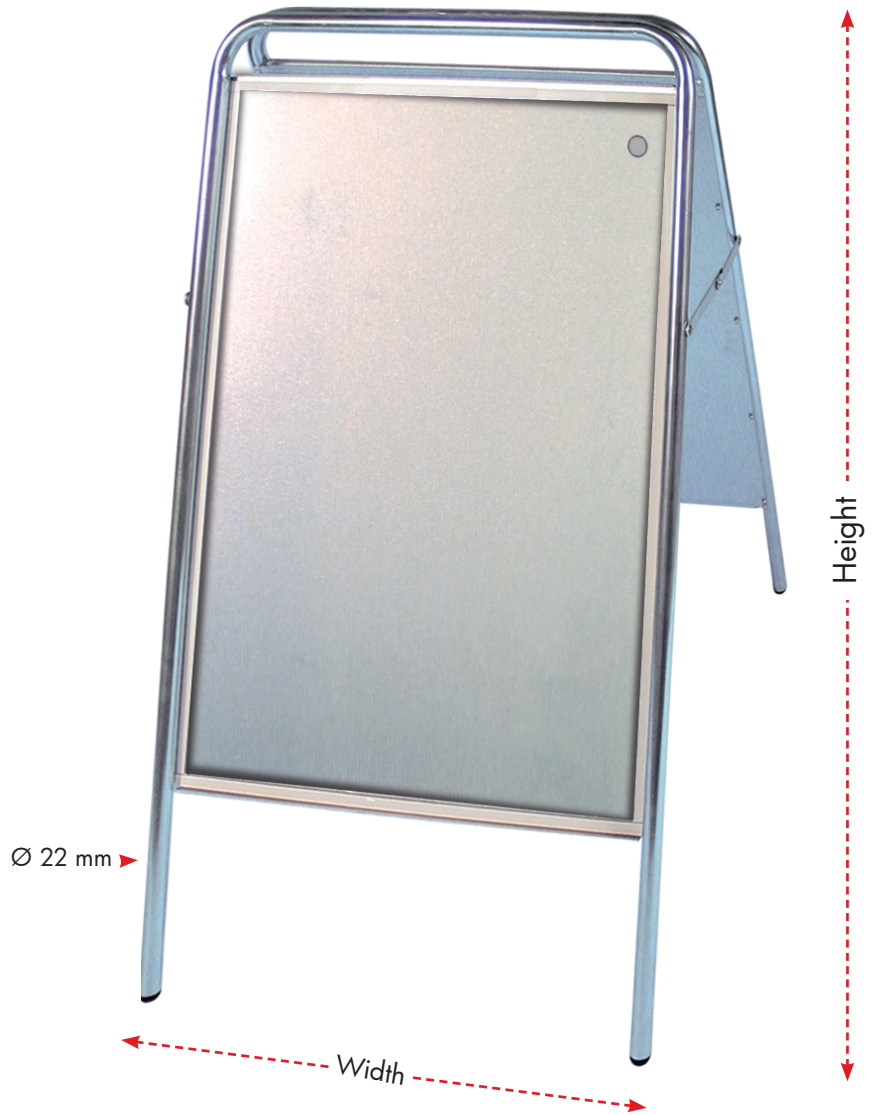

## TECHNICAL GUIDE

**GB** Pavement board produced in 22 mm phosphated and polyester lacquered steel tubes. Non-corrosive alu-zinc back-sheets. Anti-reflex APET front panels with magnetic closure, included.

**DE** Straßenstände in 22 mm Stahlrohr, phosphatiert und polyesterlackiert produziert. Rostfreie und unlackierte Alu-Zink Rückplatten. Entspiegelte APET Frontplatten mit Magnet.

**DK** Gadeskilt produceret af 22 mm stålør, fosfateret og polyester-lakeret. Med rustfri, ulakeret alu-zink bagplade og antireflex APET frontplade med magnetlukning.