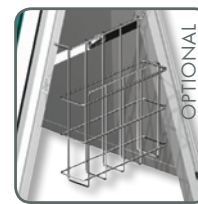

**DE** Straßenstände in 22 mm Stahlrohr, phosphatiert und polyesterlackiert produziert. Rostfreie und unlackierte Alu-Zink Rückplatten. Entspiegelte APET Frontplatten mit Magnet.

**DK** Gadeskilt produceret af 22 mm stålør, fosfateret og polyester-lakeret. Med rustfri, ulakeret alu-zink bagplade og antireflex APET frontplade med magnetlukning.