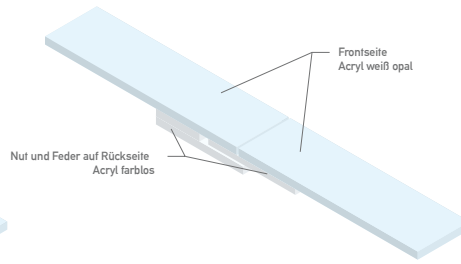

Scheibe. Trennung.