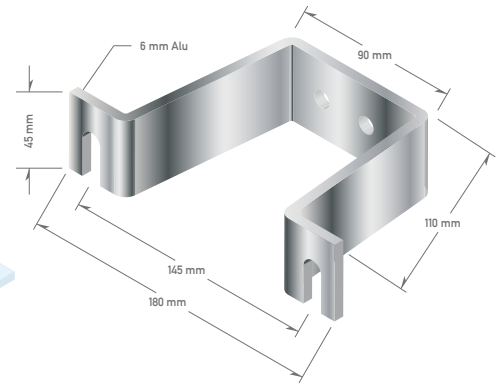

Leuchtkasten beidseitig. Montageset.

Informationen. Bitte beachten.

Leuchtkästen in Zwischengrößen werden nach dem nächstgrößeren Maß berechnet.

Profiloberfläche - Standard ist Aluminium, natur - Aufpreis für Silber eloxiert E6/EV1 beträgt 5,- EUR per umlaufenden Meter
Leuchtkästen - Aufpreis für Lackierung nach RAL beträgt 13,- EUR, für Sonderfarben (Gold, Silber, metallic) 18,- EUR per umlaufenden Meter

Ausführung - Fertigung aus Aluminium-Hohlkammer-Profilen mit verwindungssteif geschweißten Ecken;
Leuchtkästen - Statisch notwendige Aussteifungen werden nach Bedarf eingesetzt;
- Ausleuchtung in Lichtfarbe F840 Uniweiß durch innenliegende Niedervolt-Leuchtstoffröhren;
- Bei beidseitigen Leuchtkästen sind die Wandhalter vormontiert;
- Acryl-Hauben bzw. -Scheiben aus extrudiertem Acrylglas in 4 bis 6 mm Stärke, in weiß opal - auf Wunsch auch farbig gegen Aufpreis;
- Getrennte Scheiben und Hauben mit passgenauen Verbindungsstegen gefertigt;
- Scheiben je nach Größe zum Einschieben oder Einhängen (ab 100 cm Höhe) gefertigt;
- Wandmontage mit mitgeliefertem Set aus 10er Dübel und 8er Wiener Schraube.

Versandkosten für Leuchtkästen und Werbepylone: Standardlieferung innerhalb Deutschlands bei Netto-Bestellwert

bis 200,-	bis 350,-	bis 500,-	bis 750,-	bis 1.000,-	bis 1.500,-	bis 2.000,-	bis 2.500,-	bis 3.000,-	ab 3.001,-
10,95	14,95	19,95	29,95	39,95	49,95	59,95	69,95	79,95	89,95

Versandoptionen für Leuchtkästen (für Pylone bitte anfragen):

- Aufpreis für Express-Lieferung (6 Tage Lieferzeit) innerhalb Deutschlands: + 59,- EUR
- Aufpreis für Standard-Lieferung (8 Tage Lieferzeit) nach Österreich: + 38,- EUR / Express-Lieferung (6 Tage Lieferzeit) nach Österreich: + 98,- EUR
- Leuchtkästen über 3.000 mm Länge werden standardmäßig mehrteilig gefertigt, können jedoch bis 4.000 mm Länge in einem Stück gefertigt werden.
- Aufpreis für einteilige Leuchtkästen über 3.000 mm Länge: + 40,- EUR pro Leuchtkasten

Alle Preise zzgl. MwSt. Änderungen und Irrtümer vorbehalten. Alle vorherigen Preislisten verlieren hiermit ihre Gültigkeit. Stand: 09/2014.