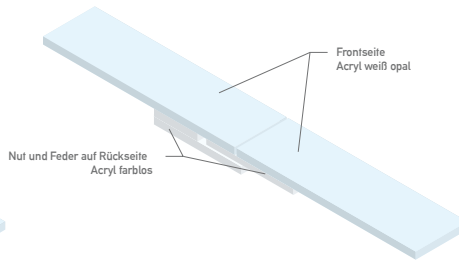

Scheibe. Trennung.