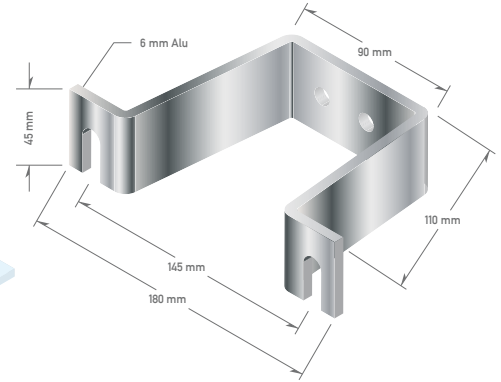

Leuchtkasten beidseitig. Montageset.

Informationen. Bitte beachten.

Leuchtkästen in Zwischengrößen werden nach dem nächstgrößeren Maß berechnet.

Profiloberfläche Leuchtkästen - Standard ist Aluminium, natur - Aufpreis für Silber eloxiert E6/EV1 beträgt 5,- EUR per umlaufenden Meter
- Aufpreis für Lackierung nach RAL beträgt 13,- EUR, für Sonderfarben (Gold, Silber, metallic) 18,- EUR per umlaufenden Meter

Ausführung Leuchtkästen - Fertigung aus Aluminium-Hohlkammer-Profilen mit verwindungssteif geschweißten Ecken;
- Statisch notwendige Aussteifungen werden nach Bedarf eingesetzt;
- Ausleuchtung in Lichtfarbe F840 Uniweiß durch innenliegende Niedervolt-Leuchtstoffröhren;
- Bei beidseitigen Leuchtkästen sind die Wandhalter vormontiert;
- Acryl-Hauben bzw. -Scheiben aus extrudiertem Acrylglas in 4 bis 6 mm Stärke, in weiß opal - auf Wunsch auch farbig gegen Aufpreis;
- Getrennte Scheiben und Hauben mit passgenauen Verbindungsstegen gefertigt;
- Scheiben je nach Größe zum Einschieben oder Einhängen (ab 100 cm Höhe) gefertigt;
- Wandmontage mit mitgeliefertem Set aus 10er Dübel und 8er Wiener Schraube.

Versandkosten für Leuchtkästen und Werbepylone: Standardlieferung innerhalb Deutschlands bei Netto-Bestellwert

bis 200,-	bis 350,-	bis 500,-	bis 750,-	bis 1.000,-	bis 1.500,-	bis 2.000,-	bis 2.500,-	bis 3.000,-	ab 3.001,-
10,95	14,95	19,95	29,95	39,95	49,95	59,95	69,95	79,95	89,95

Versandoptionen für Leuchtkästen (für Pylone bitte anfragen):

- Aufpreis für Express-Lieferung (6 Tage Lieferzeit) innerhalb Deutschlands: + 59,- EUR
- Aufpreis für Standard-Lieferung (8 Tage Lieferzeit) nach Österreich: + 38,- EUR / Express-Lieferung (6 Tage Lieferzeit) nach Österreich: + 98,- EUR
- Leuchtkästen über 3.000 mm Länge werden standardmäßig mehrteilig gefertigt, können jedoch bis 4.000 mm Länge in einem Stück gefertigt werden.
- Aufpreis für einteilige Leuchtkästen über 3.000 mm Länge: + 40,- EUR pro Leuchtkasten

Alle Preise zzgl. MwSt. Änderungen und Irrtümer vorbehalten. Alle vorherigen Preislisten verlieren hiermit ihre Gültigkeit. Stand: 09/2014.